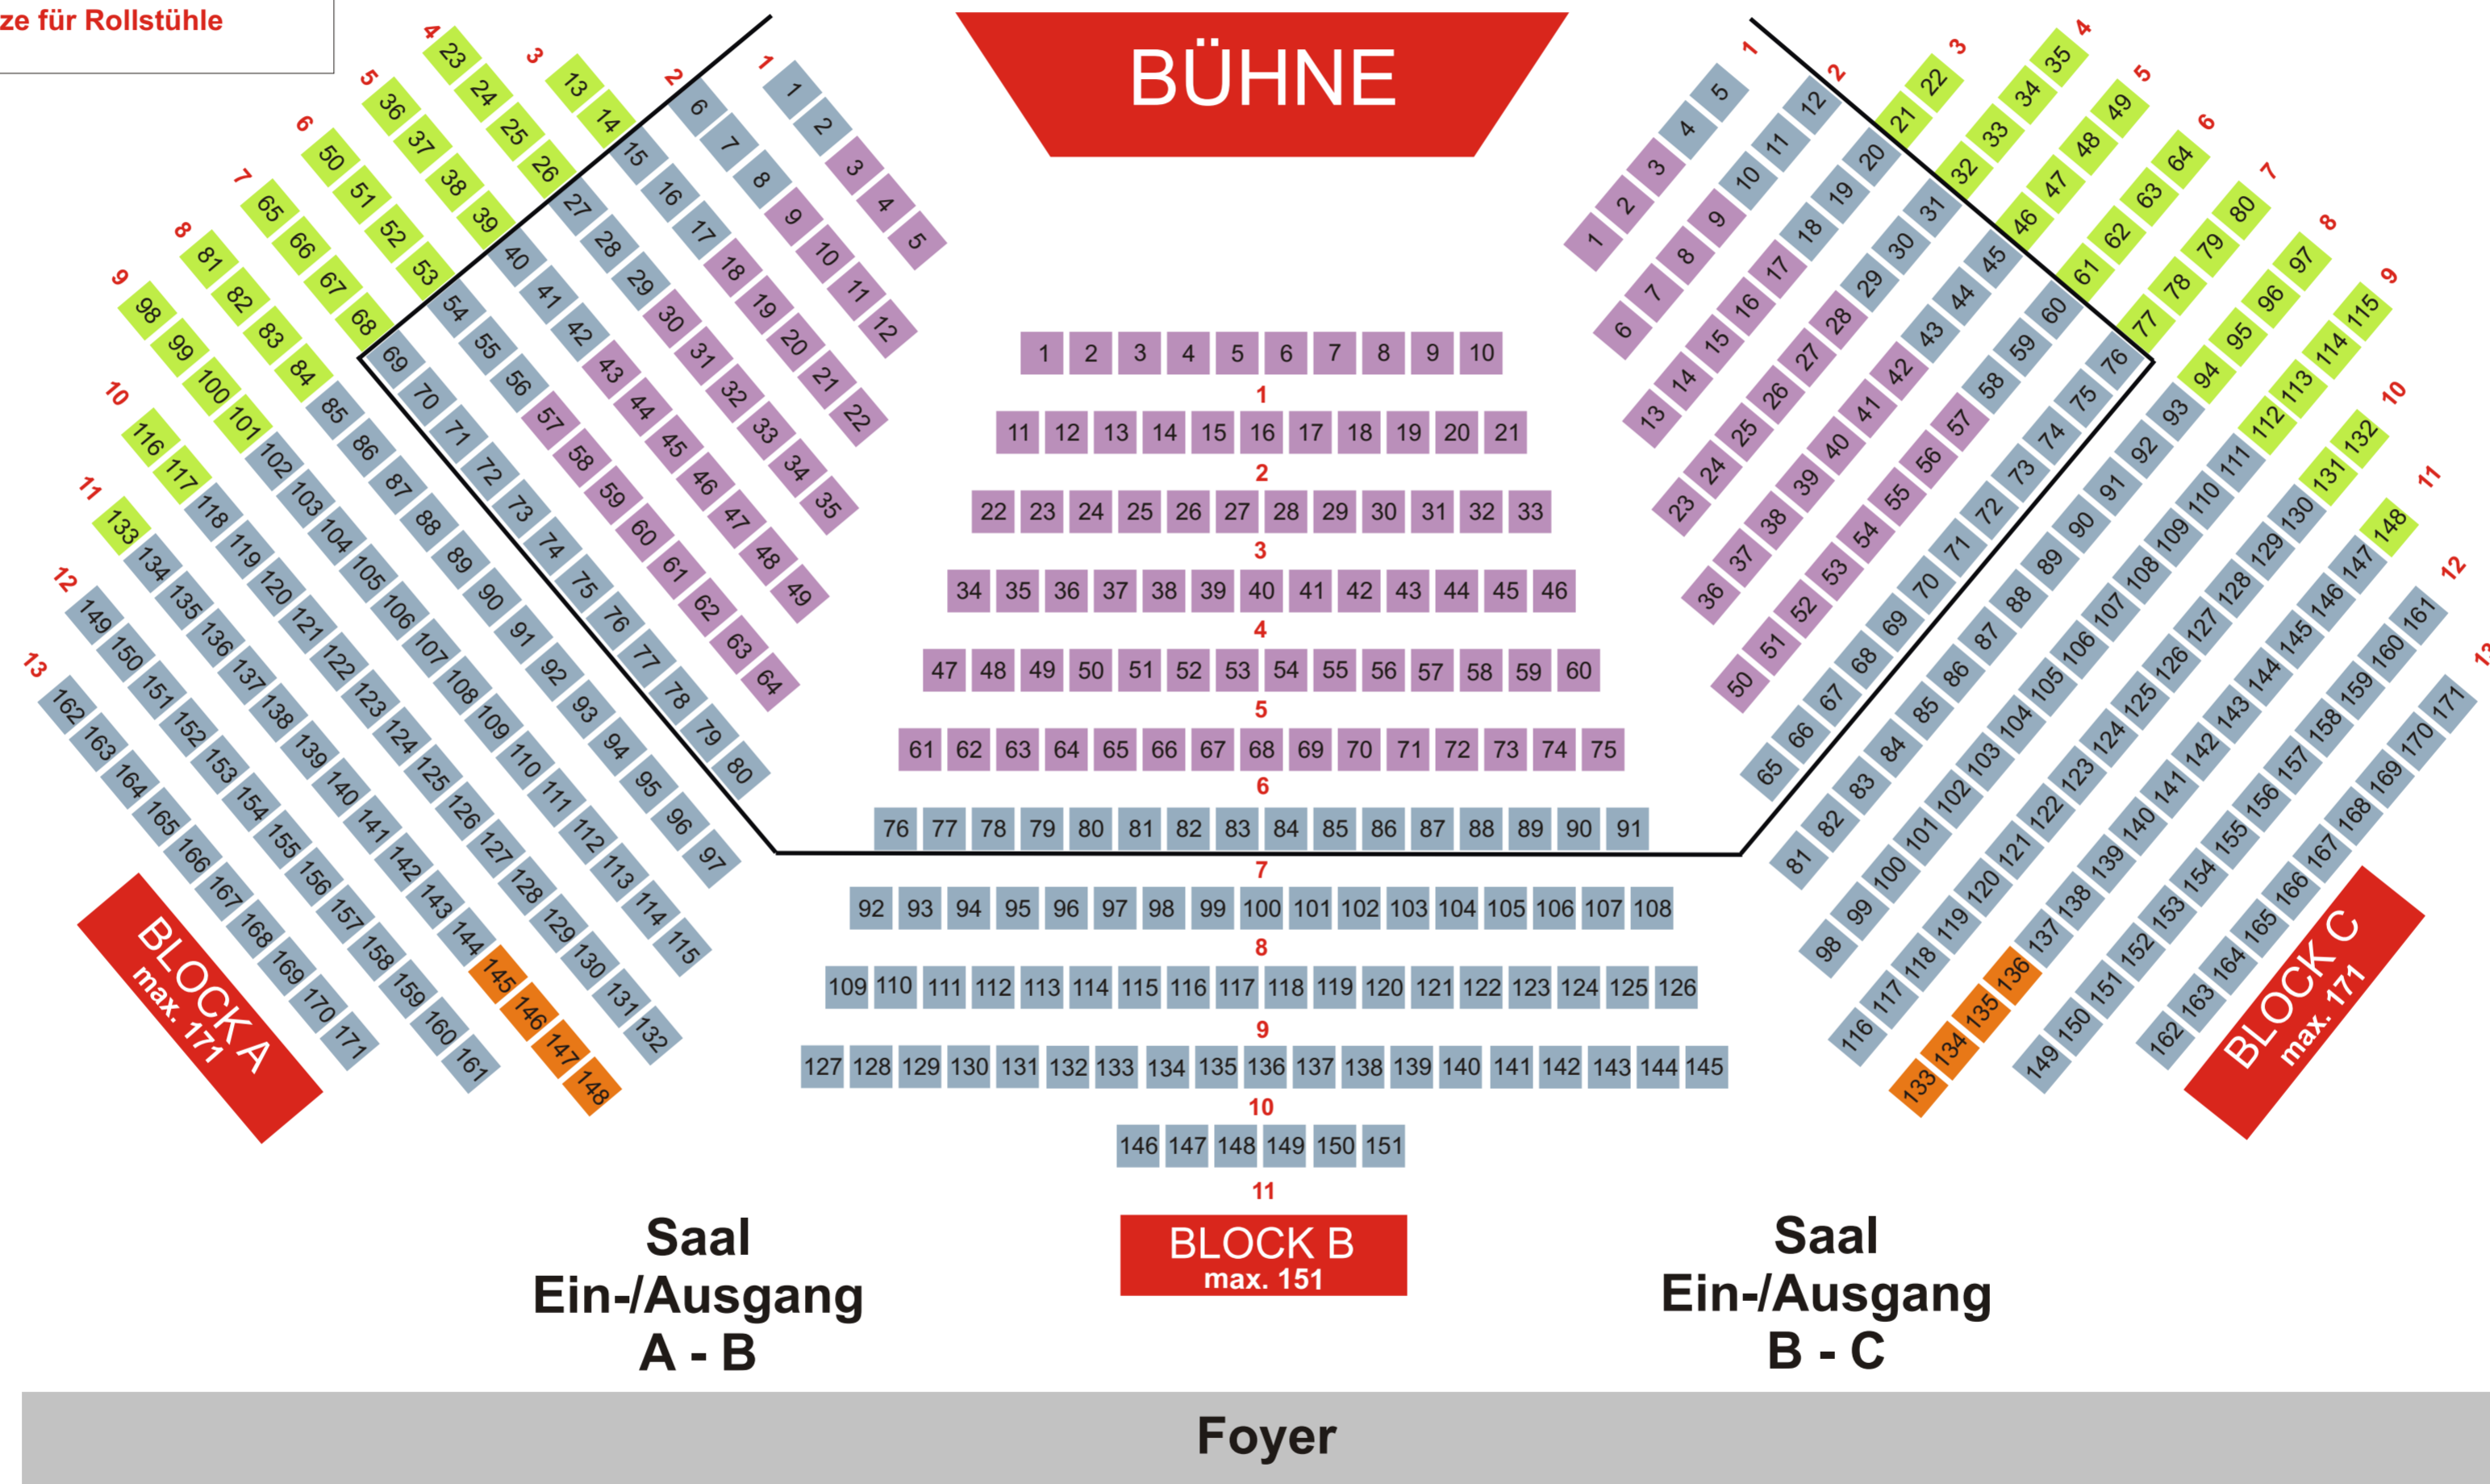

Kultur- und Kongresszentrum KASTELL

- Sonderveranstaltungen**
 = 493 Plätze
- Kindertheater**
 = 435 Plätze
- Kinderblock:
 Reihe 1 - 7
- Theater**
 = Parkett A = 435 Plätze
 = Parkett B = 435 Plätze
- Plätze für Rollstühle**

Sitzplan Reihenbestuhlung*

*abhängig vom Veranstaltungsprofil