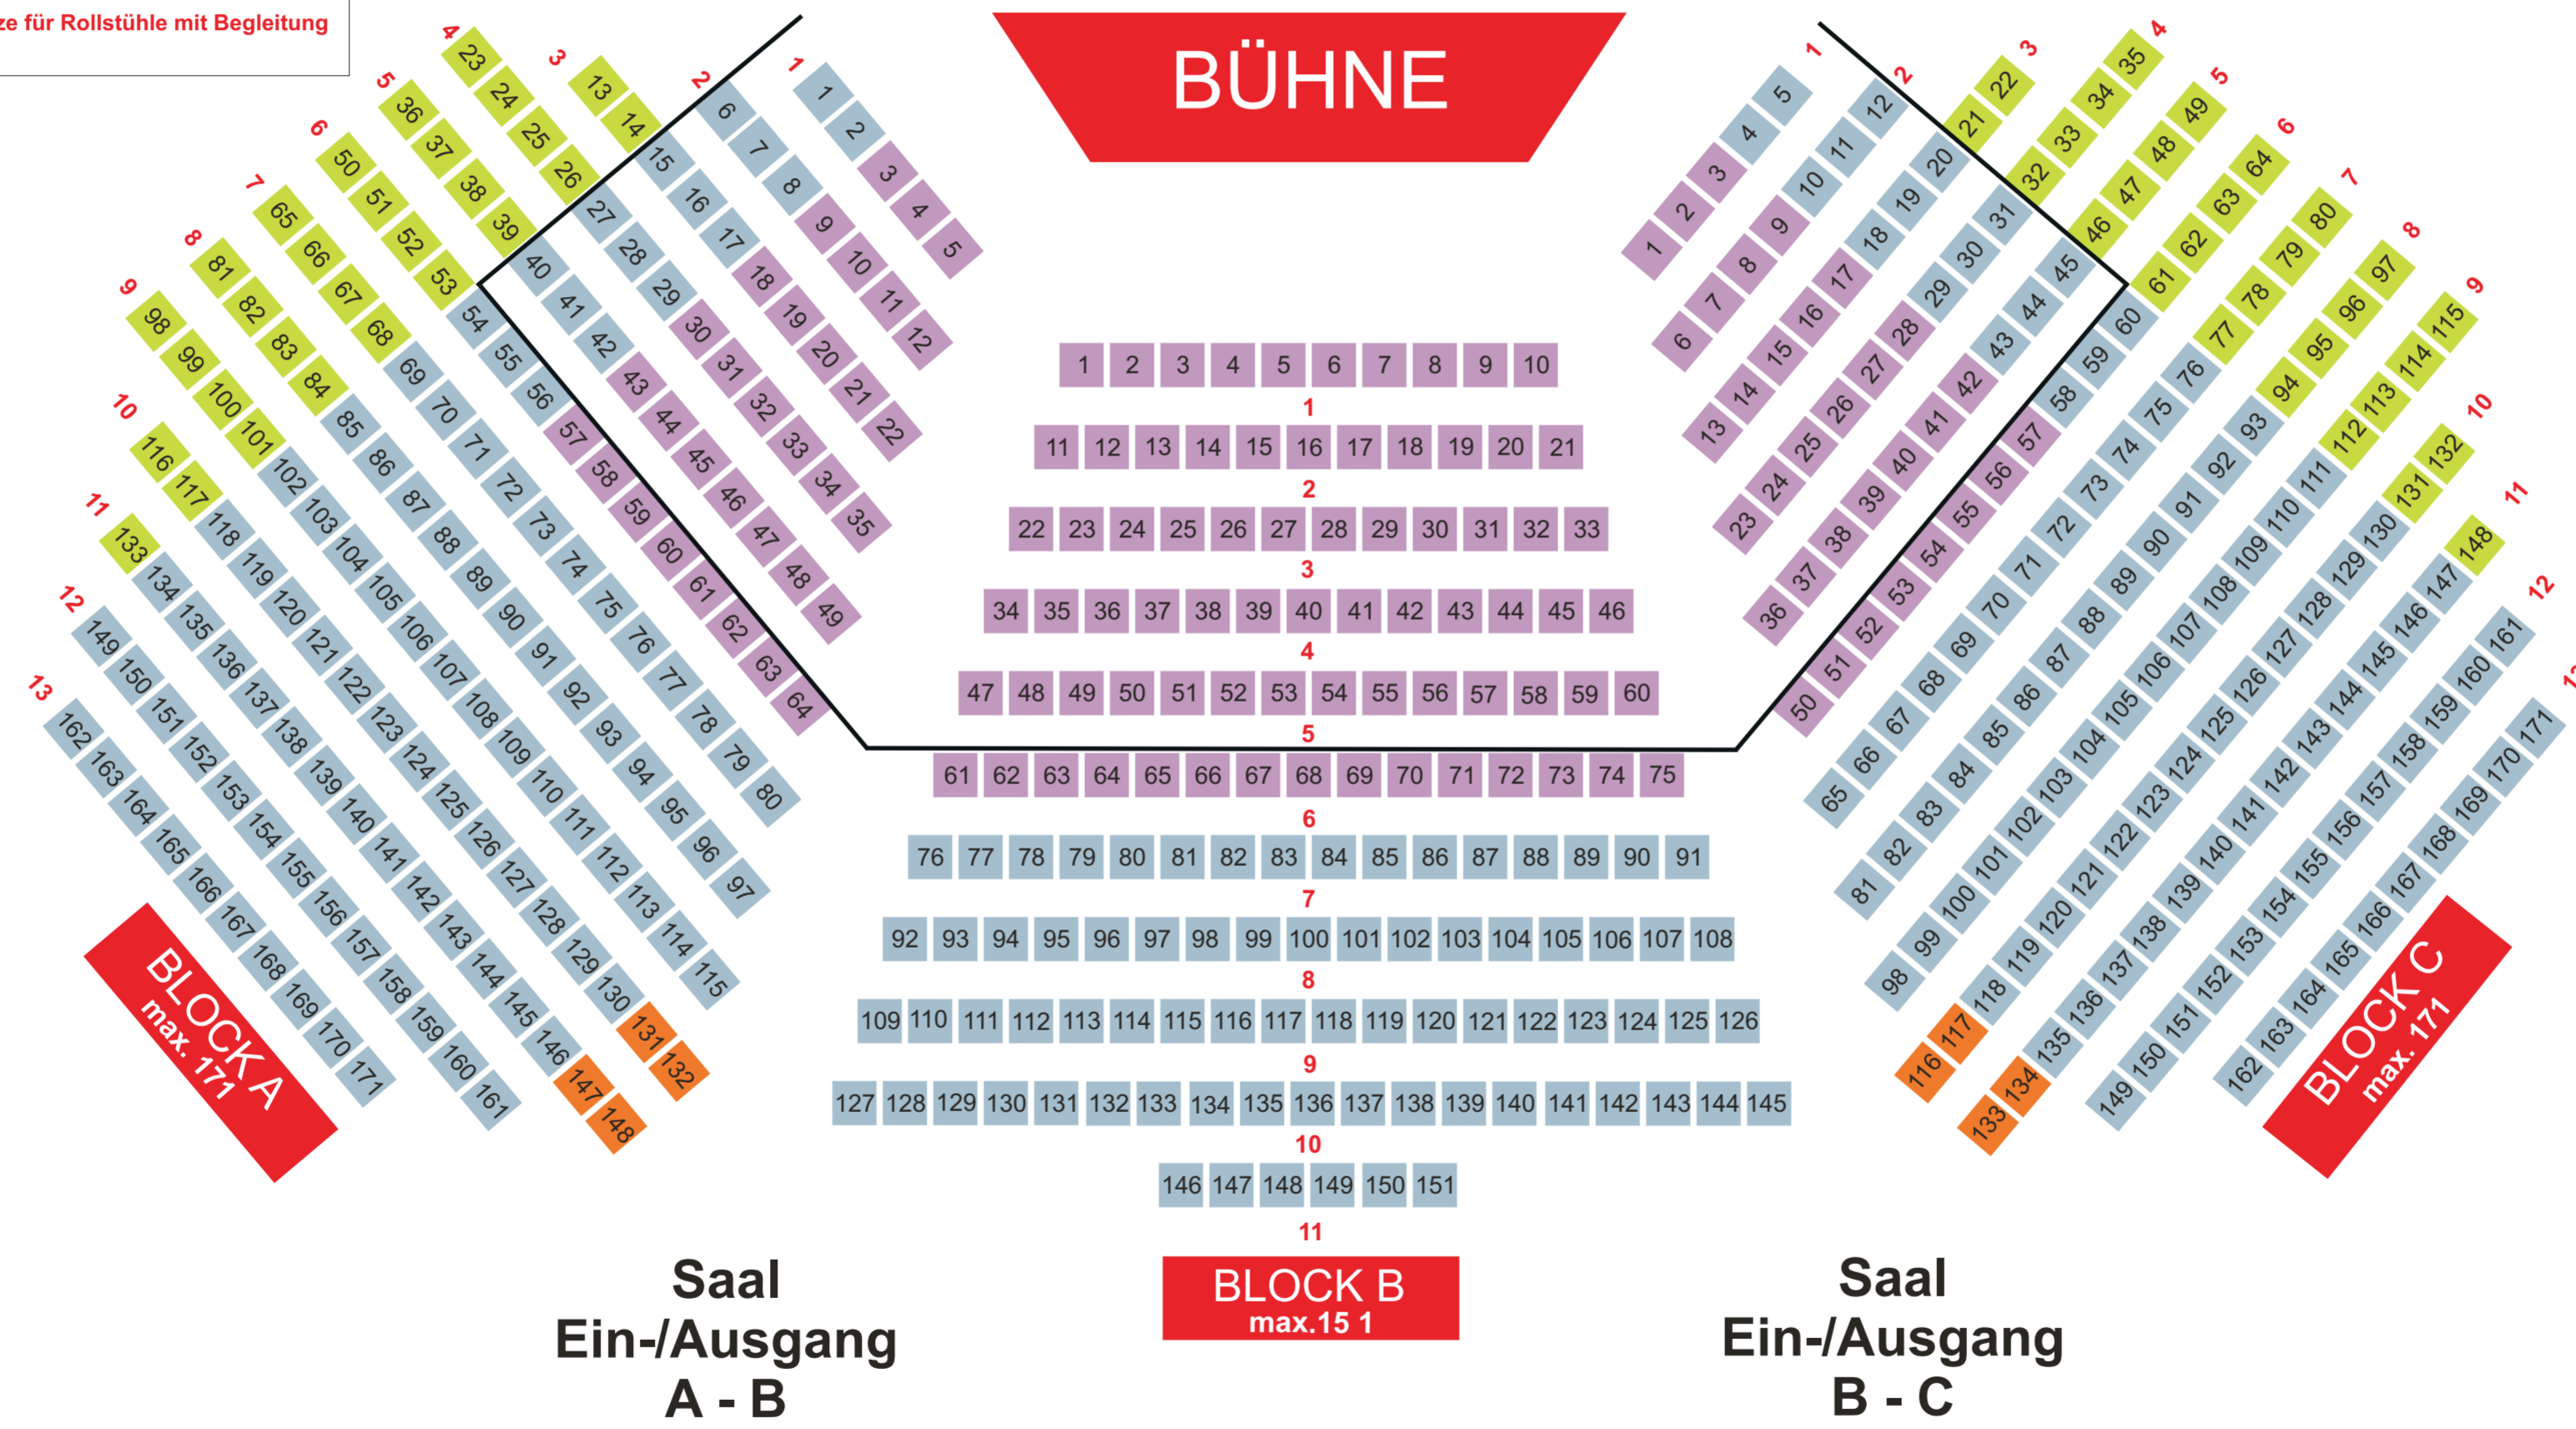

Kultur- und Kongresszentrum KASTELL

- Sonderveranstaltungen**
- = 493 Plätze
- Kindertheater**
- = 435 Plätze
- Kinderblock:**
- Reihe 1 - 5
- Theater**
- = Parkett A = 435 Plätze
- = Parkett B
- Plätze für Rollstühle mit Begleitung

Sitzplan Reihenbestuhlung*

*abhängig vom Veranstaltungsprofil